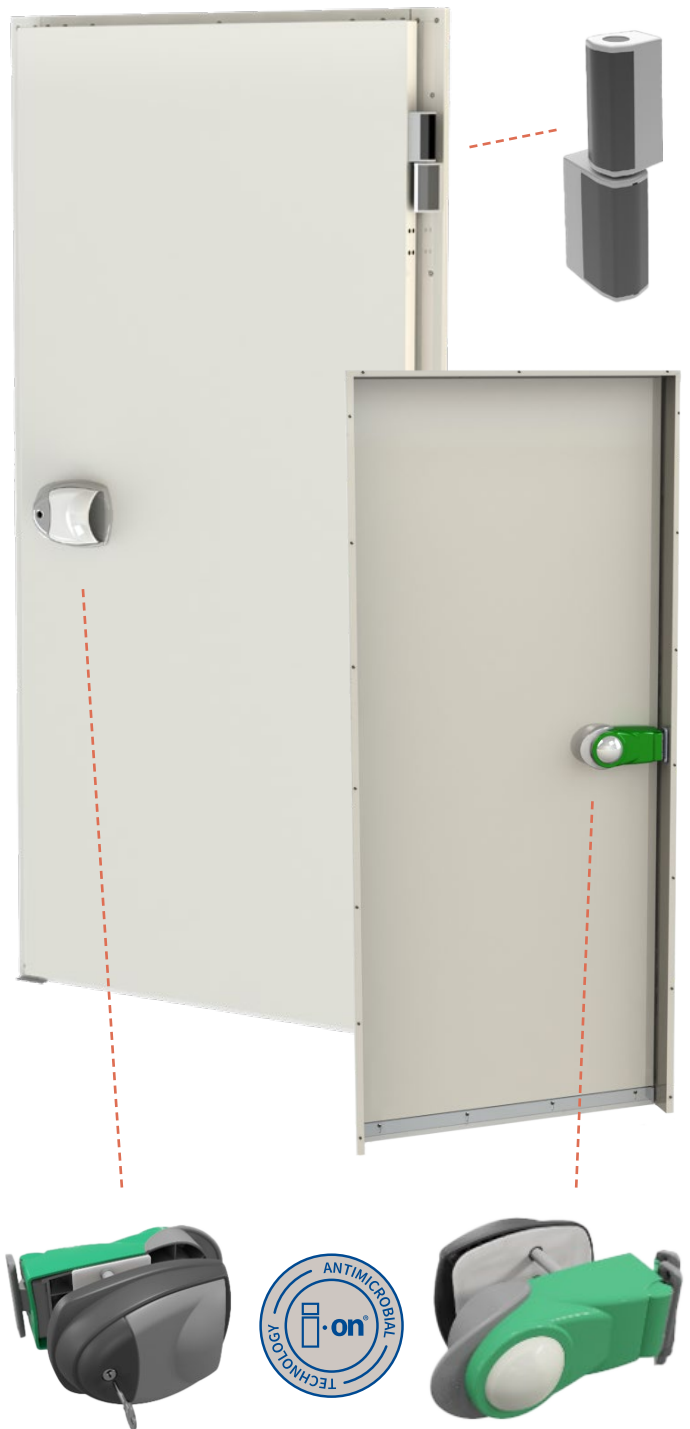

# PAKASTE- HUONEEN OVI

**Pakastehuoneen ovi on teräslevypintainen PUR-eristetty ovi, jossa on vakiona itsesulkeutuvat saranat ja lukituskahva sisäpuolisella hätäavauspainikkeella.**

Hyvin eristetty ja tiiviisti sulkeutuva saranaovi sopii erityisesti elintarviketeollisuuteen, keskus-, jakelu- ja ravintolakeittäöihin, sekä päivittäistavara-kauppojen elintarviketaustatiloihin.

Oven saranoissa on aukipitotoiminto, joka pitää oven auki, kun sitä on avattu hieman yli 90 astetta. Ovi avautuu vakaan lukituskahvan avulla. Itsesulkeutuvat saranat estävät oven jäämisen auki, mikä säästää energiaa. Pakastehuoneen oveen sisältyy vakiona karminlämmityskaapeli.

Ovitoimitukseen sisältyy kaikki asennustarvikkeet.

<b>Ovilehden eriste</b>	PUR (Polyuretaani) 80 mm
<b>Ovilehti</b>	Kuumasinkitty pulveripolttoaalattu PM/PM teräslevy s=0,6 mm
<b>Karmi</b>	Kuumasinkitty pulveripolttoaalattu PM/PM teräslevy s=2,0 mm
<b>Vakioväri</b>	RAL 9010
<b>Tiiviste</b>	Laahustiiviste ja magneettiiviste tai pelkkä magneettiiviste
<b>Lukitus</b>	Lukko INTERTECNICA 5325AB, i-ON antimikrobinen, avaimella (7010987) Karasarja INTERTECNICA 5000AB 61-80 mm (7008156)
<b>Sarana</b>	INTERTECNICA 2640 (7001197)

**Antimikrobisella i-ON teknologialla varustettu lukko sisäpuolisella hätäavauspainikkeella.**

Antimikrobinen lukko on varustettu profiilisylinteri-avainpesällä. Ovi on mahdollista jättää avoimeksi päiväkäyttöön ja tarvittaessa erikseen lukita avaimella.