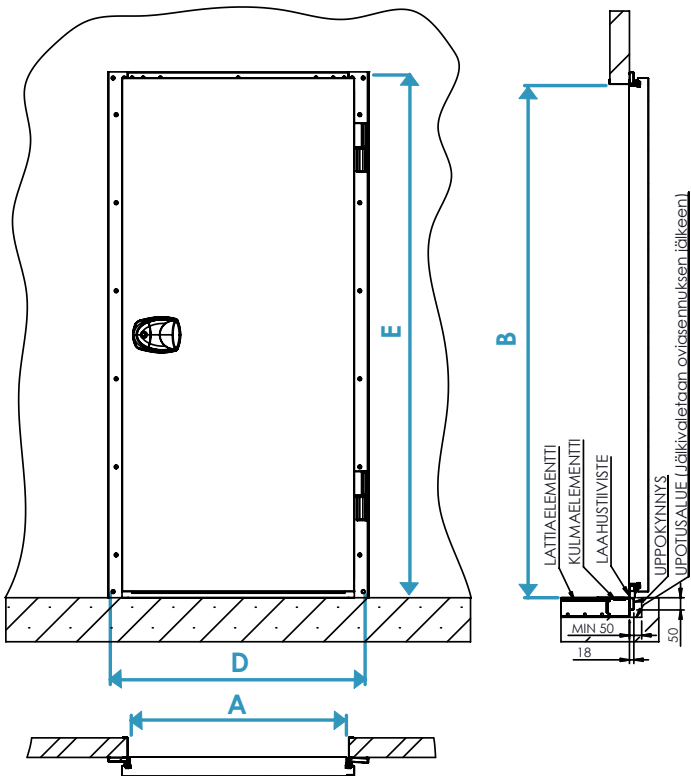

TEKNISET TIEDOT

PAKASTEHUONEEN OVET

LAAHUSOVI	Vasenkätinen	Oikeakätinen	Valo-/asennusaukko	Karmin ulkomitat
Tuotenumero	Tuotenumero	Tuotenumero	A X B, mm	D x E, mm
Pakastehuoneen ovi PTO-7,5/21 PM/PM FIN	7010694	7010698	750 x 2100	917 x 2150
Pakastehuoneen ovi PTO-9/21 PM/PM FIN	7010695	7010699	900 x 2100	1067 x 2150
Pakastehuoneen ovi PTO-10,5/21 PM/PM FIN	7010696	7010700	1050 x 2100	1217 x 2150
Pakastehuoneen ovi PTO-12/21 PM/PM FIN	7010697	7010701	1200 x 2100	1367 x 2150

KYNNYSOVI	Vasenkätinen	Oikeakätinen	Valo-/asennusaukko	Karmin ulkomitat
Tuotenumero	Tuotenumero	Tuotenumero	A X C, mm	D x E, mm
Pakastehuoneen ovi PTO-7,5/21 PM/PM FIN	7010702	7010706	750 x 2050	917 x 2150
Pakastehuoneen ovi PTO-9/21 PM/PM FIN	7010703	7010707	900 x 2050	1067 x 2150
Pakastehuoneen ovi PTO-10,5/21 PM/PM FIN	7010704	7010708	1050 x 2050	1217 x 2150
Pakastehuoneen ovi PTO-12/21 PM/PM FIN	7010705	7010709	1200 x 2050	1367 x 2150

LISÄVARUSTEET

- Oven piellilistat
- Potkulevyt

Myös muut ovikoot mahdollisia. Kysy myynnistä lisätietoja.

LAAHUSOVI